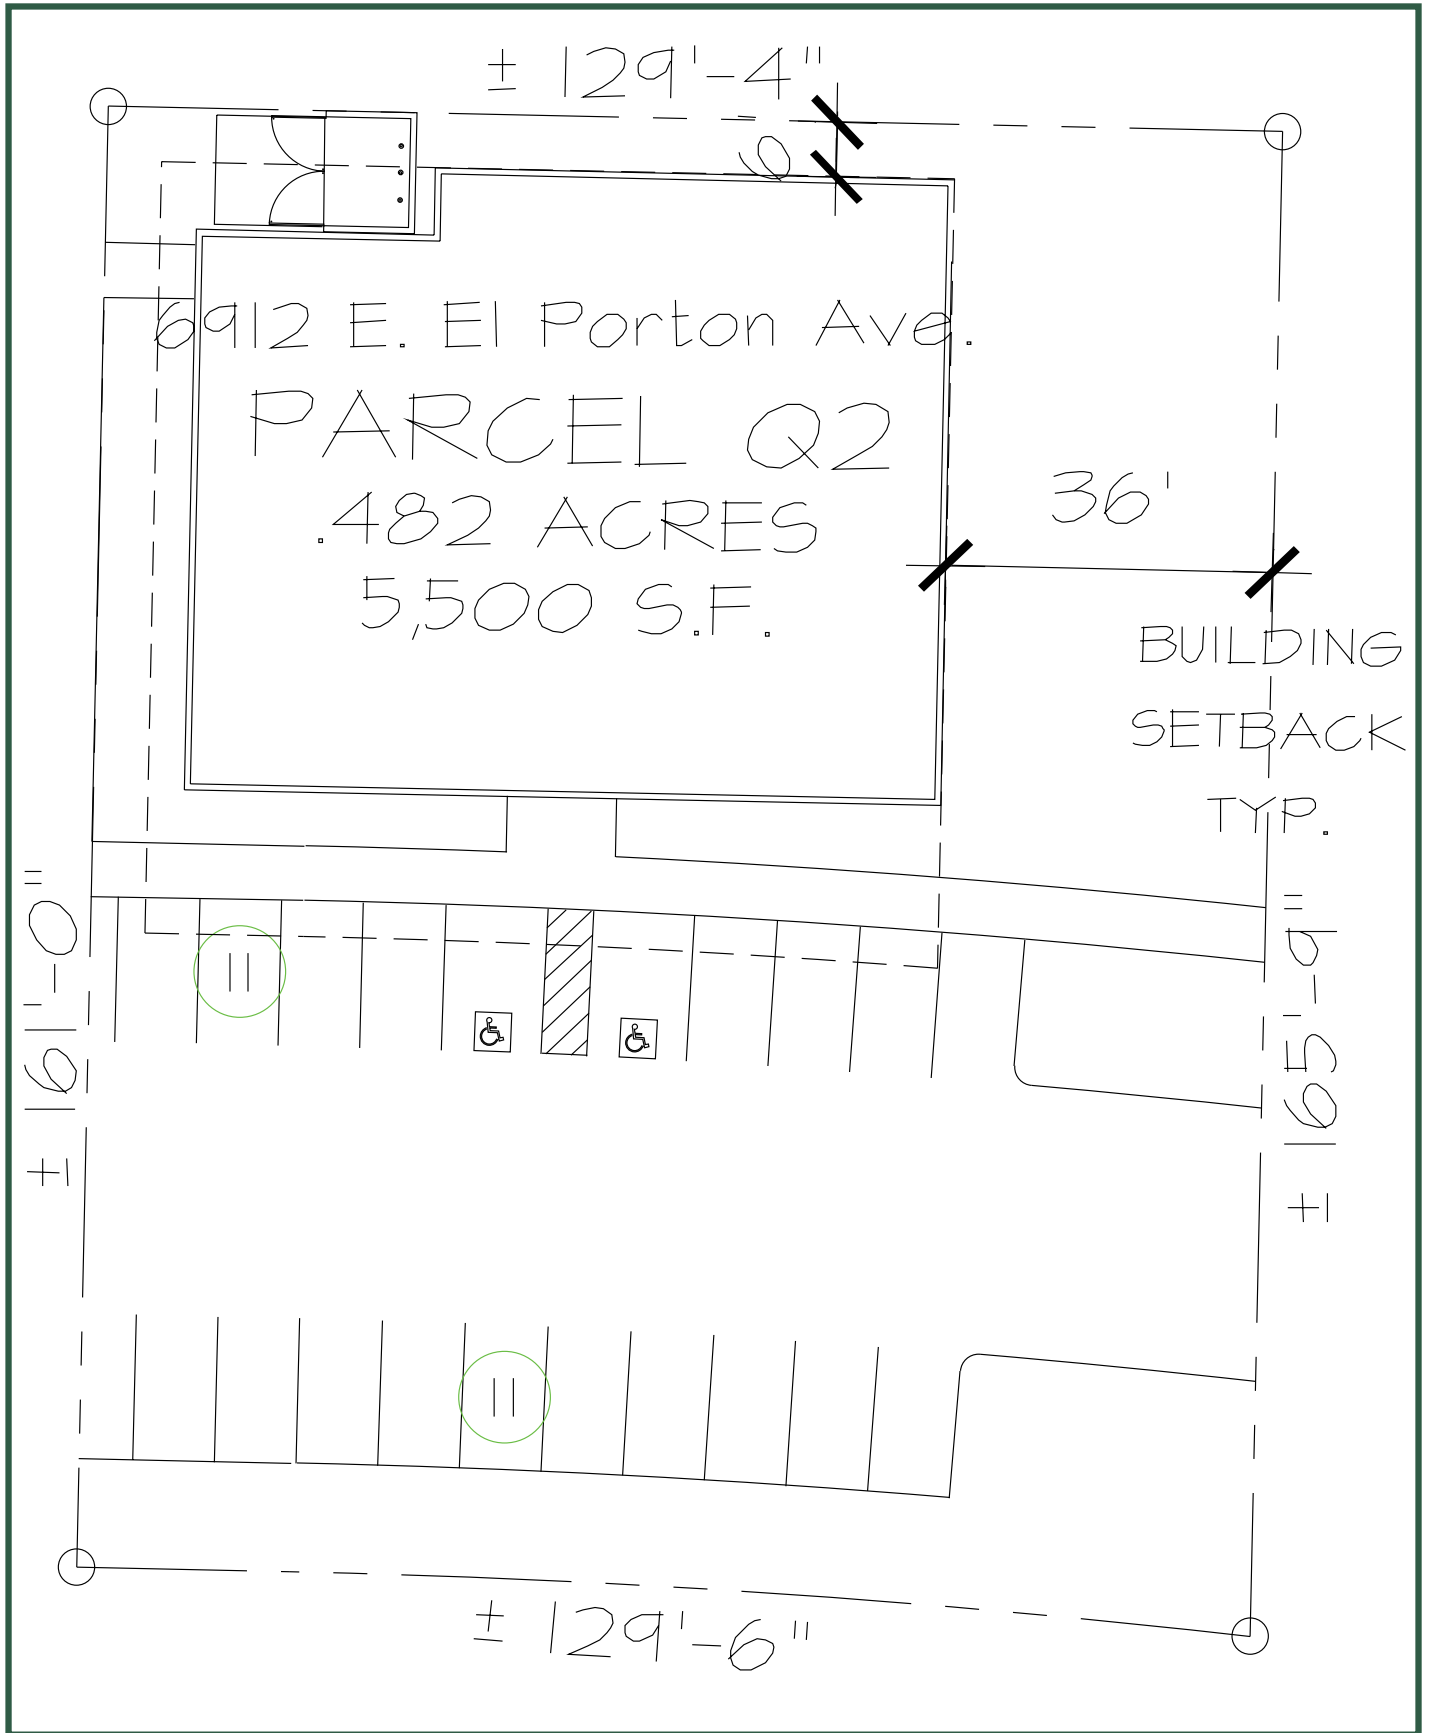

6912 E EL PORTON MESA, AZ 85212

Trudy Licano (Owner/Agent)
(480) 830-2220 (480) 325-1500 (602) 329-5552 Cell
6903 E Parkway Norte • Mesa, AZ 85212
www.gatewaynorte.com