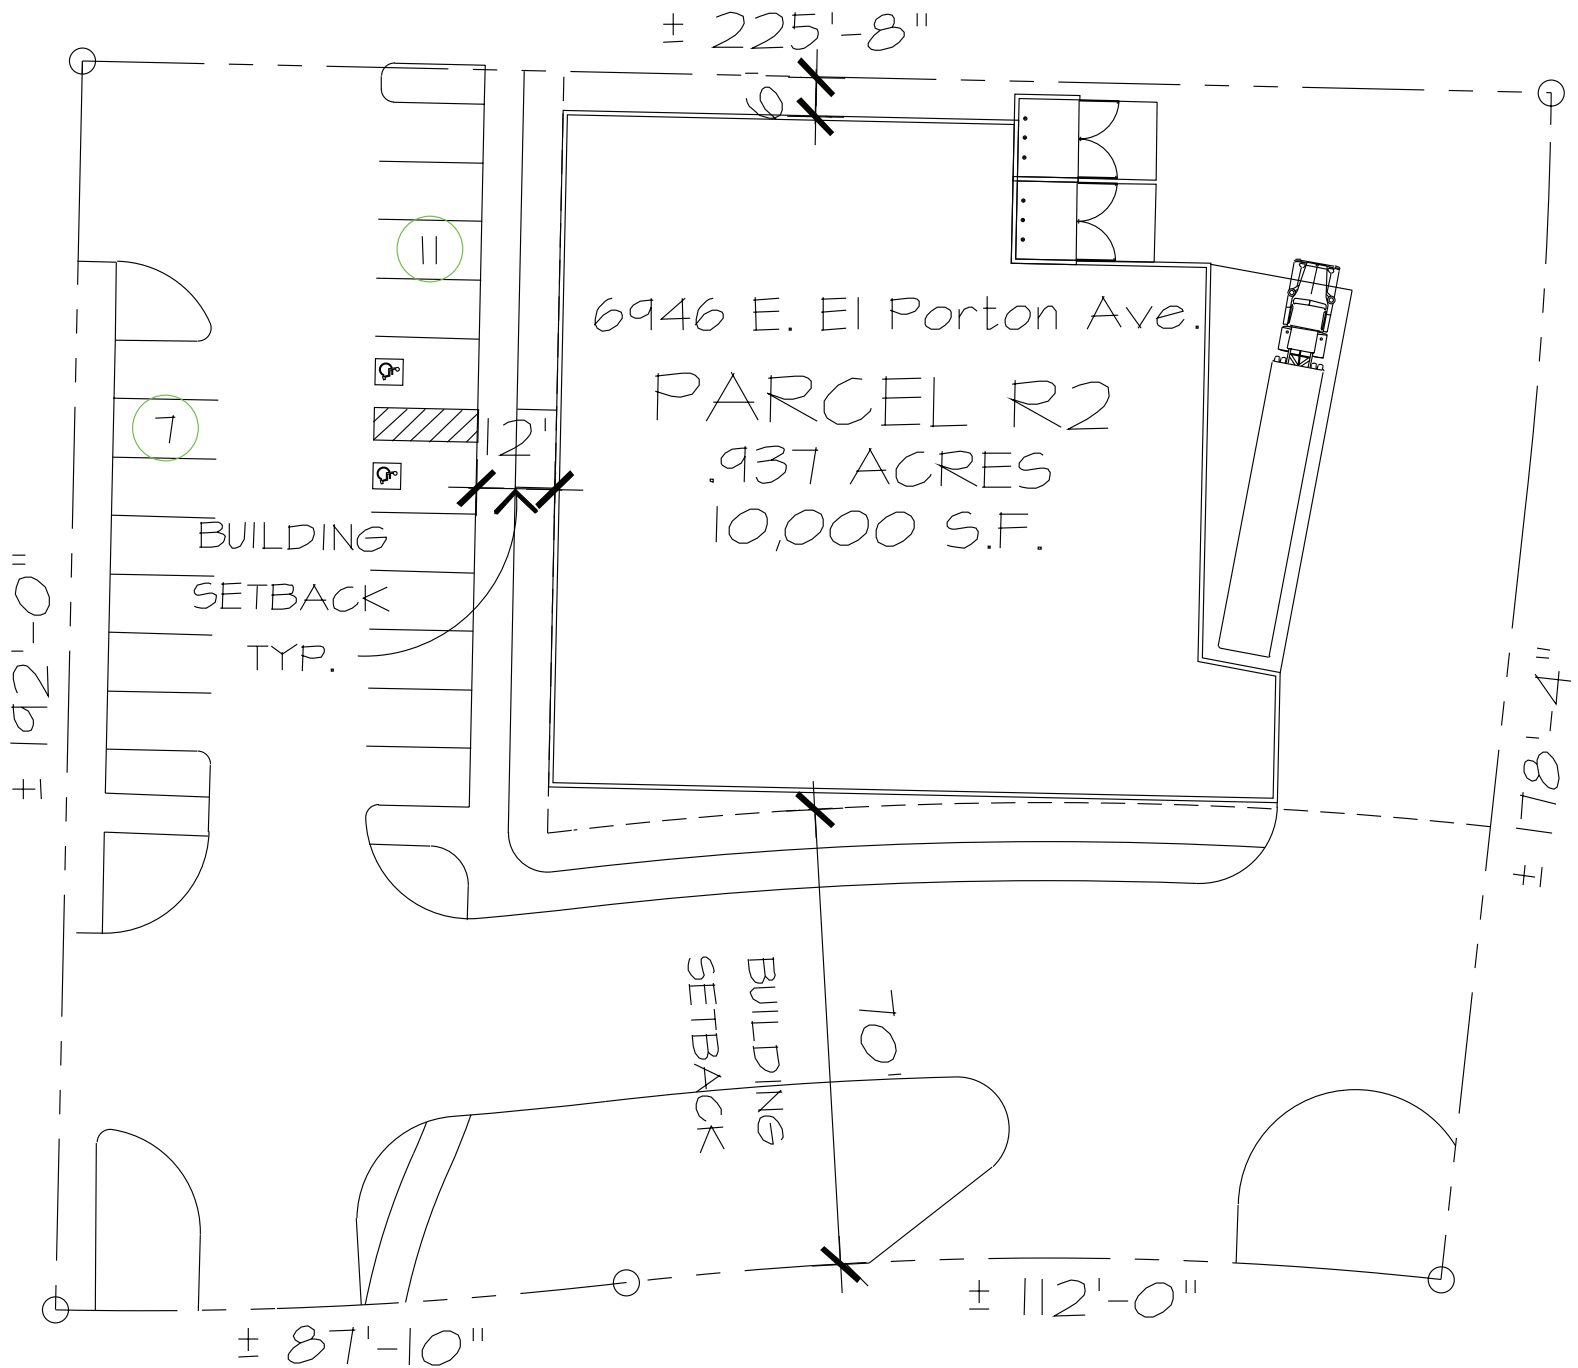

6924 E EL PORTON MESA, AZ 85212

Trudy Licano (Owner/Agent)
(480) 830-2220 (480) 325-1500 (602) 329-5552 Cell
6903 E Parkway Norte • Mesa, AZ 85212
www.gatewaynorte.com