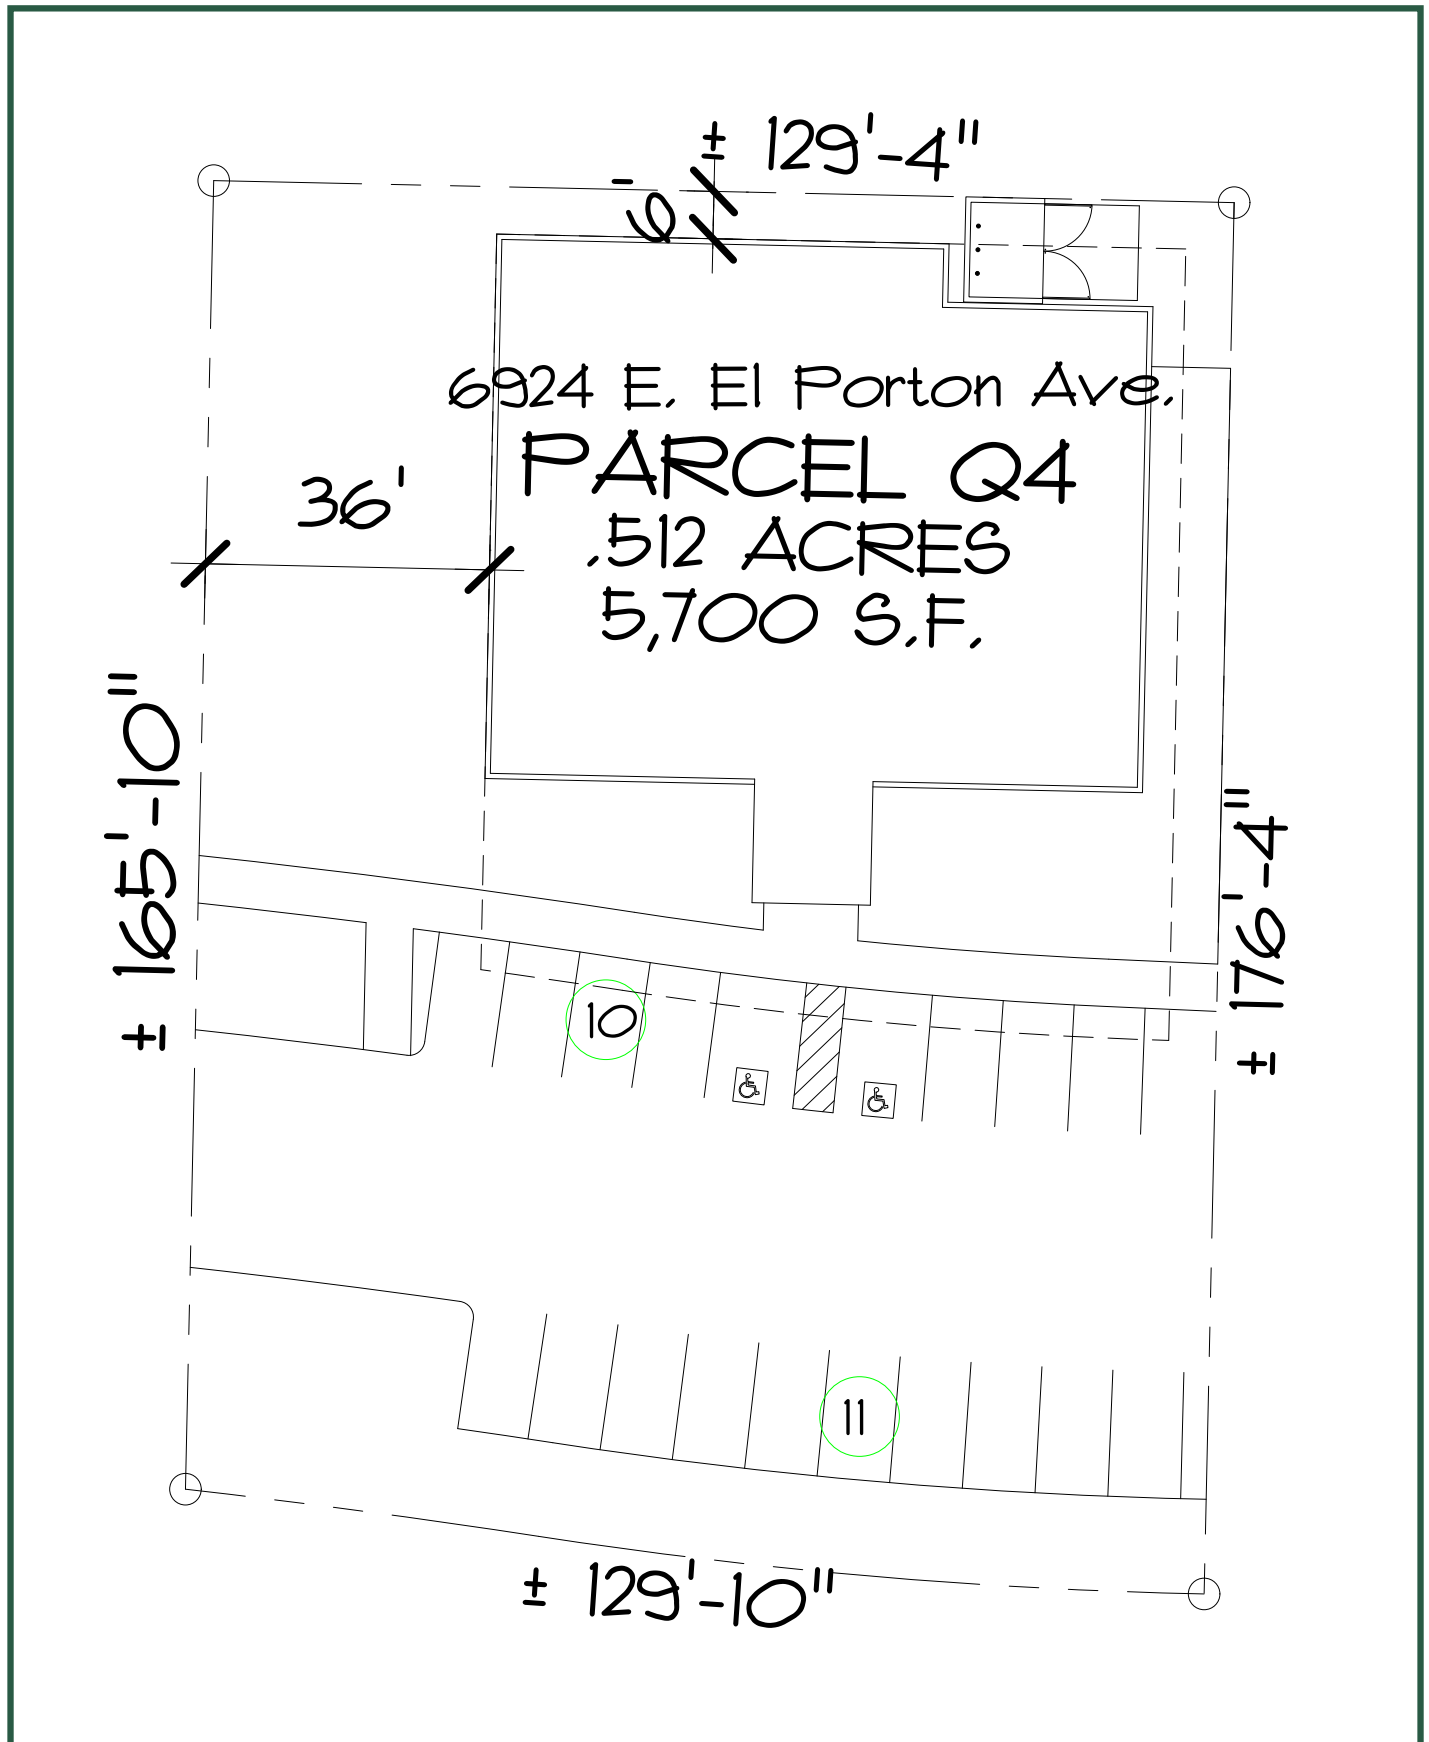

6924 E EL PORTON MESA, AZ 85212

Trudy Licano (Owner/Agent)
(480) 830-2220 (480) 325-1500 (602) 329-5552 Cell
6903 E Parkway Norte • Mesa, AZ 85212
www.gatewaynorte.com