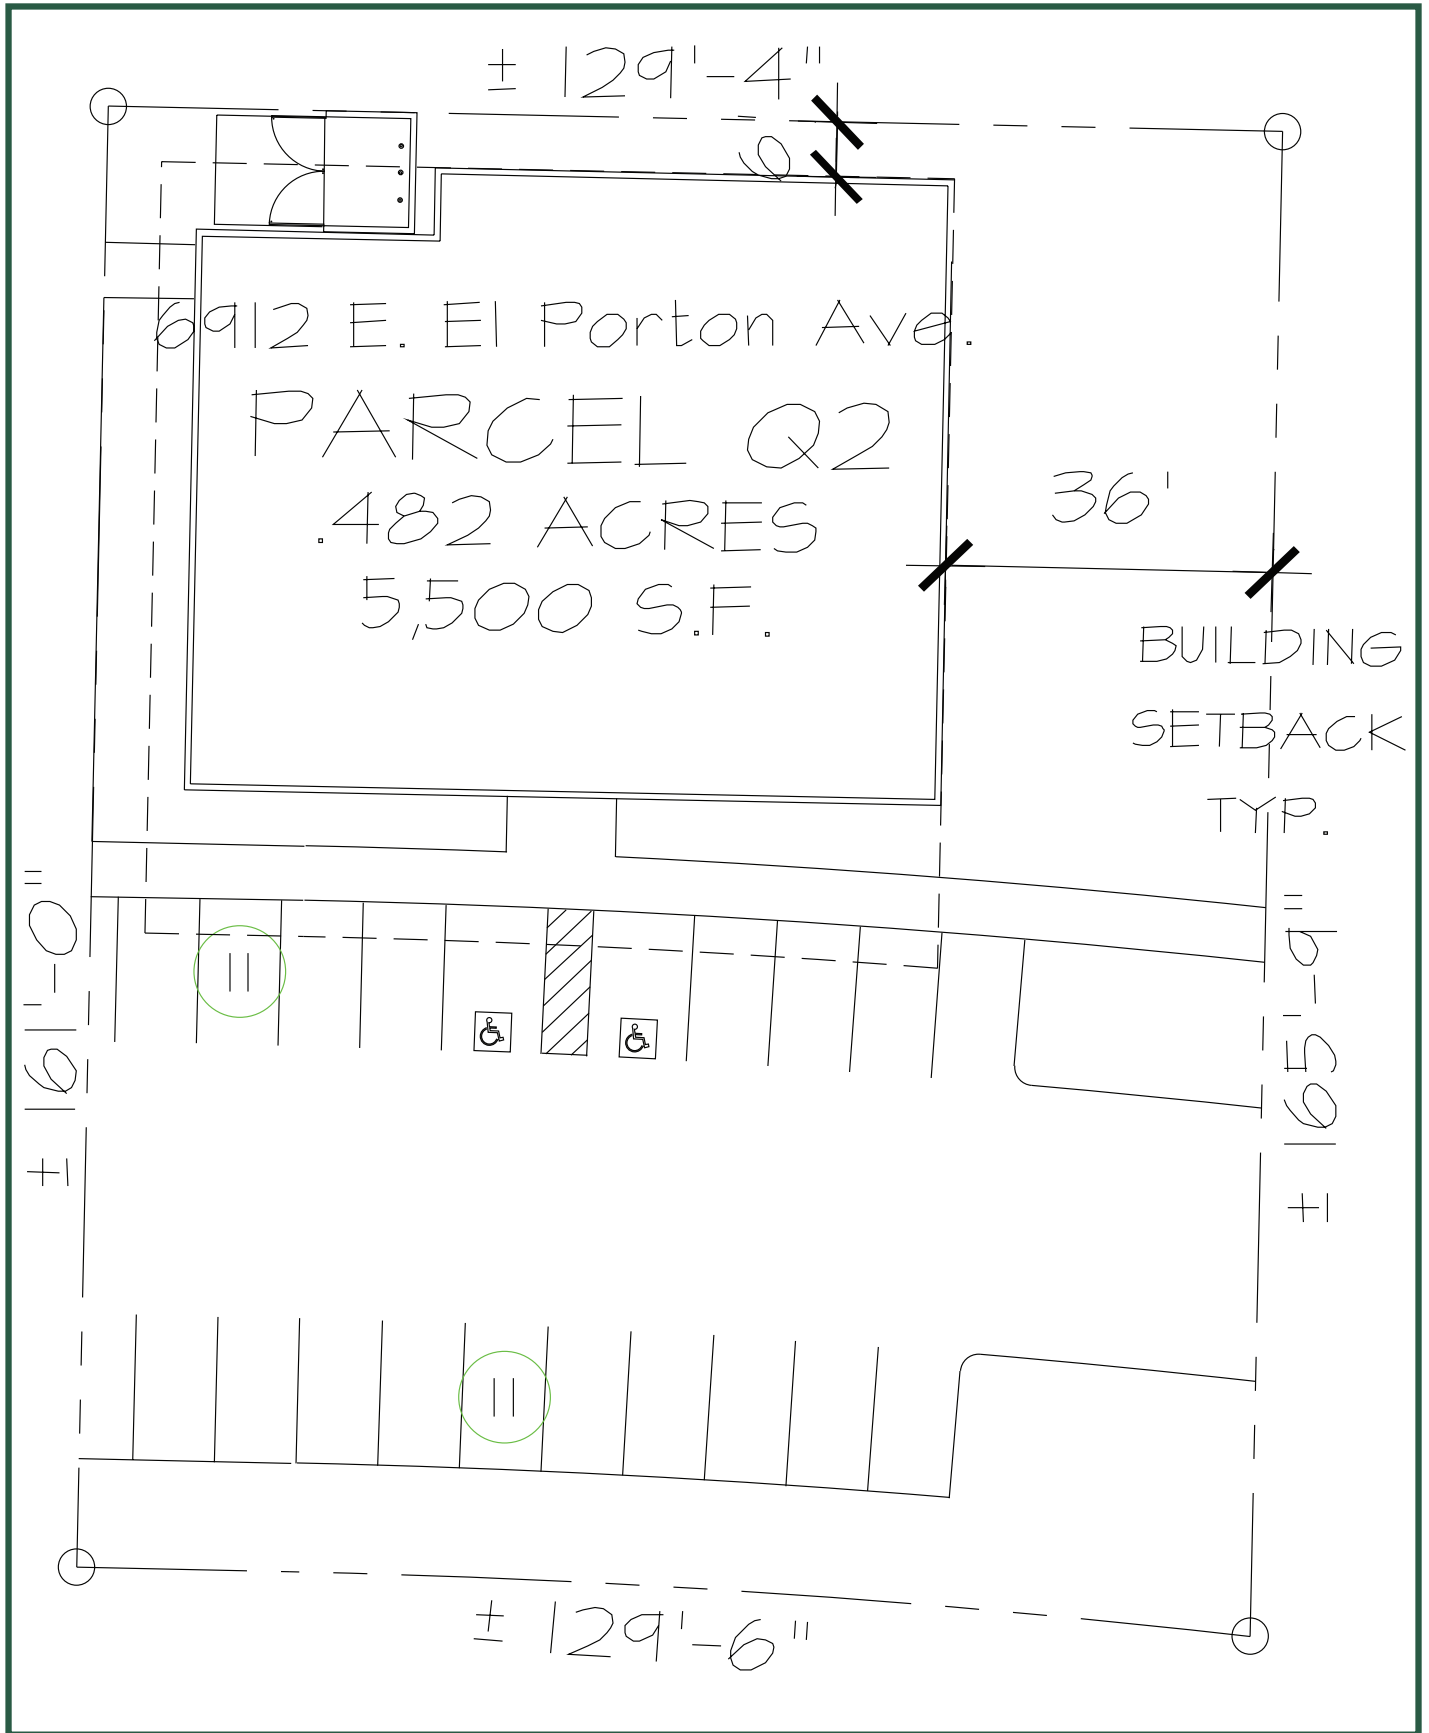

# 6924 E EL PORTON MESA, AZ 85212

Trudy Licano (Owner/Agent)  
(480) 830-2220 (480) 325-1500 (602) 329-5552 Cell  
6903 E Parkway Norte • Mesa, AZ 85212  
[www.gatewaynorte.com](http://www.gatewaynorte.com)