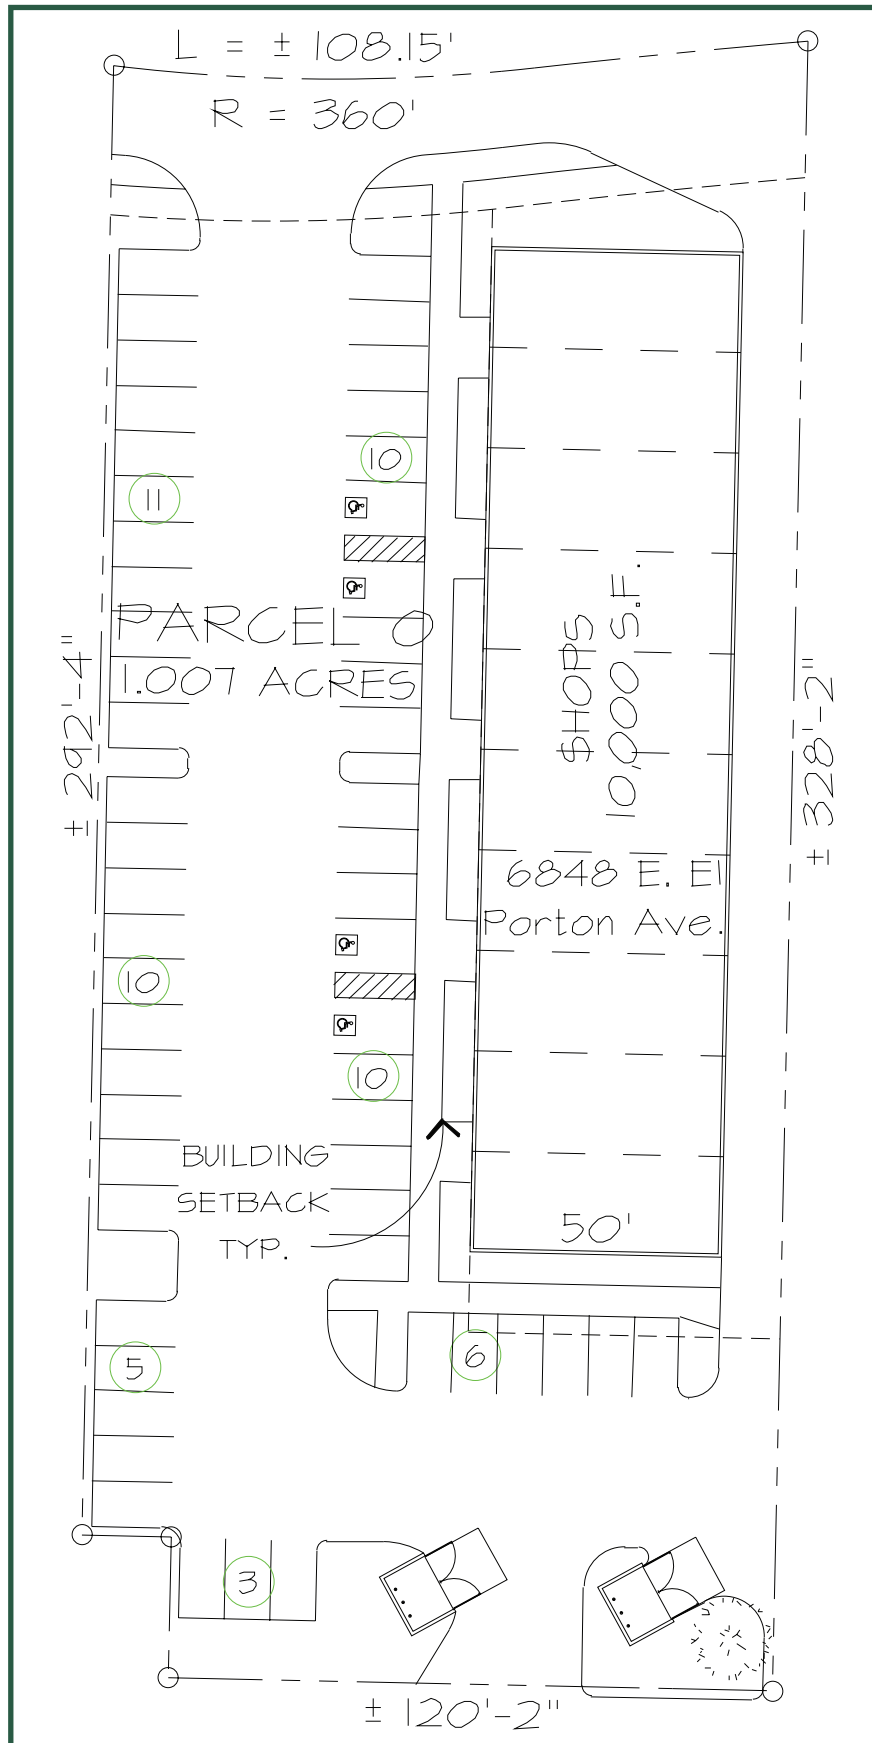

6848 E EL PORTON MESA, AZ 85212

Trudy Licano (Owner/Agent)
(480) 830-2220 (480) 325-1500 (602) 329-5552 Cell
6903 E Parkway Norte • Mesa, AZ 85212
www.gatewaynorte.com