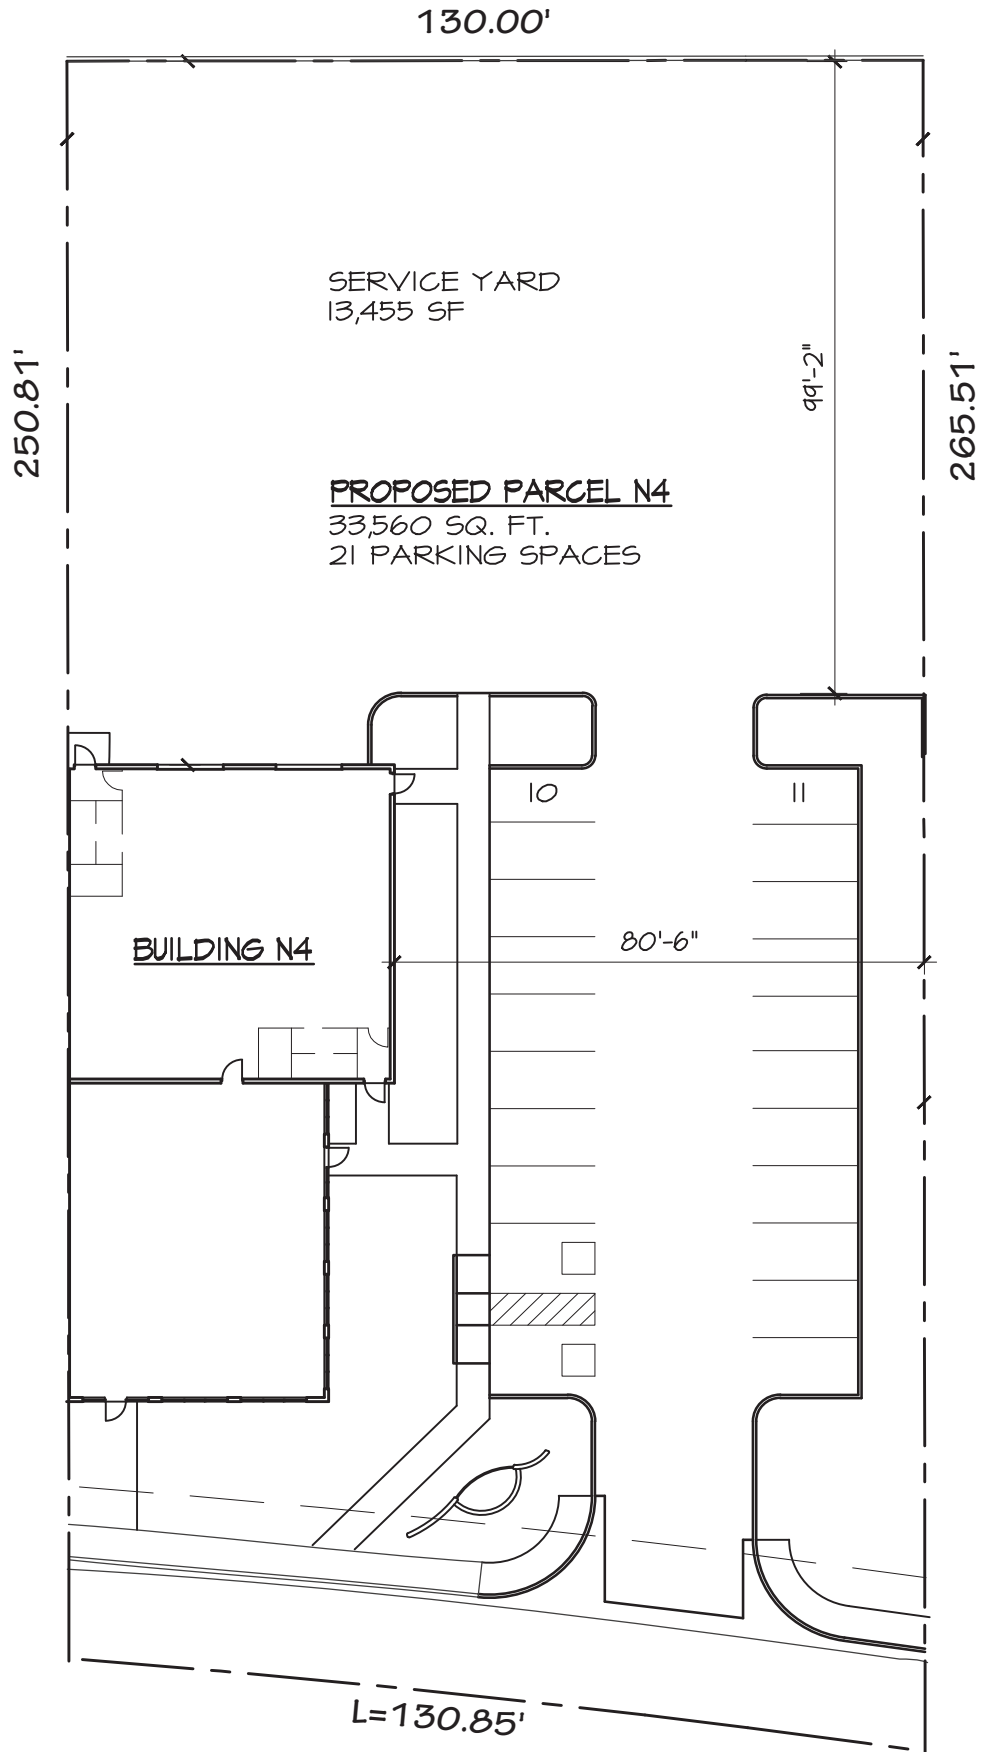

6928 E VIA NORTHGATE

Trudy Licano (Owner/Agent)
(480) 830-2220 (480) 325-1500 (602) 329-5552 Cell
6903 E Parkway Norte • Mesa, AZ 85212
www.gatewaynorte.com