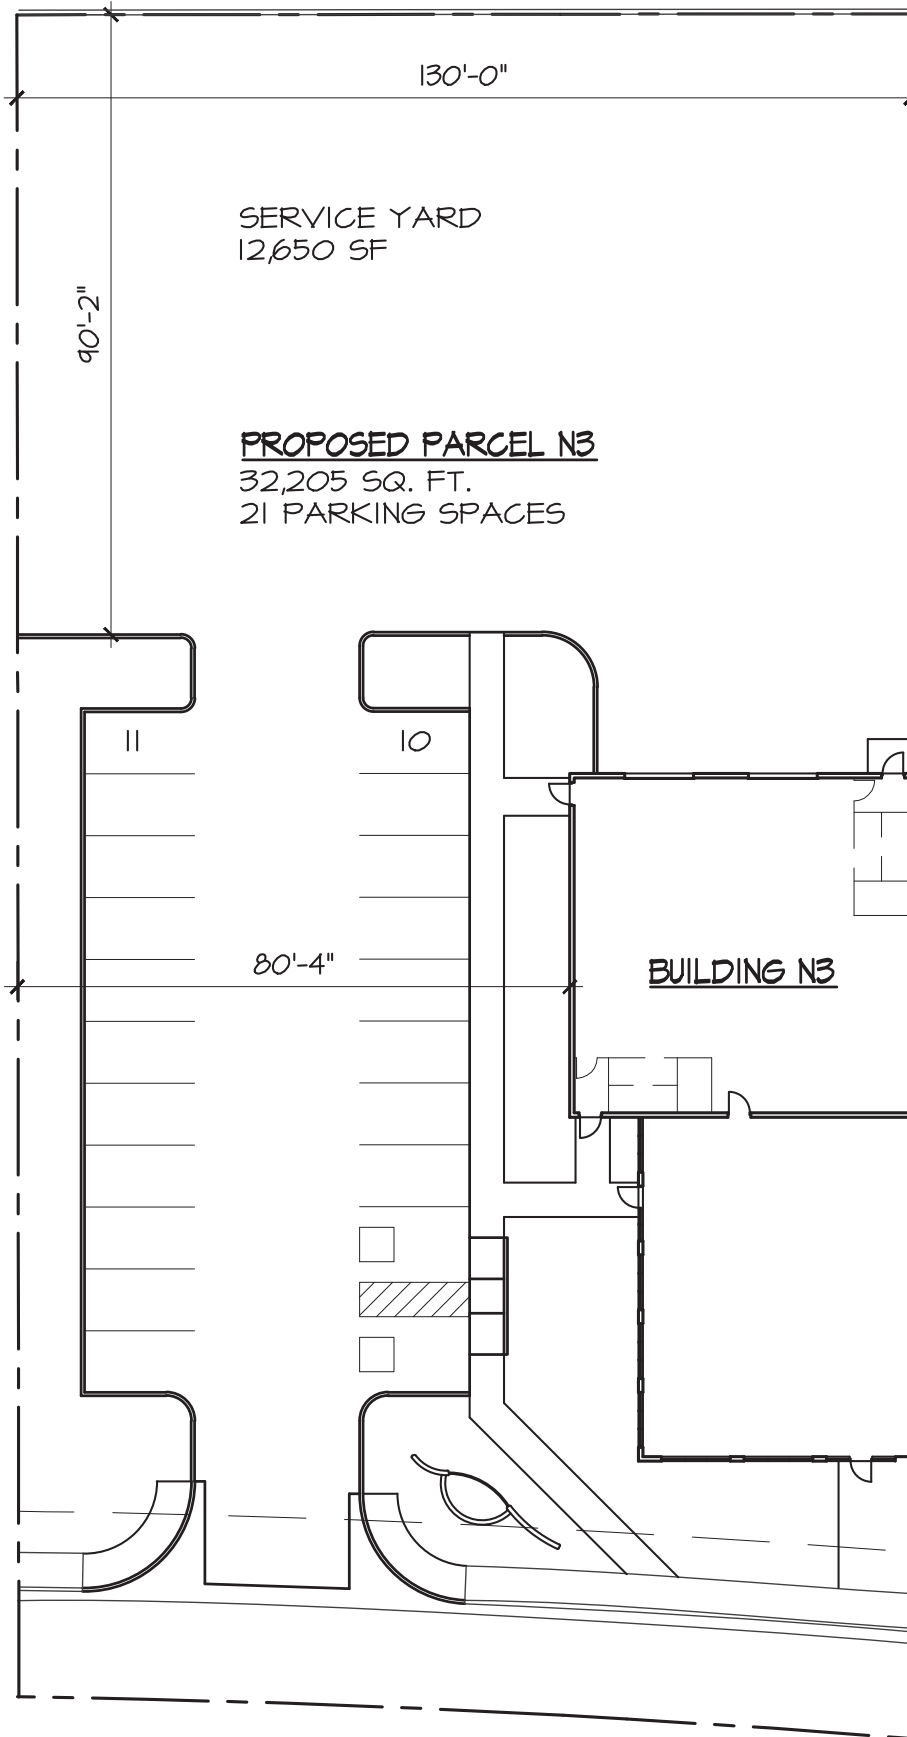

6916 E VIA NORTHGATE

Trudy Licano (Owner/Agent)
(480) 830-2220 (480) 325-1500 (602) 329-5552 Cell
6903 E Parkway Norte • Mesa, AZ 85212
www.gatewaynorte.com