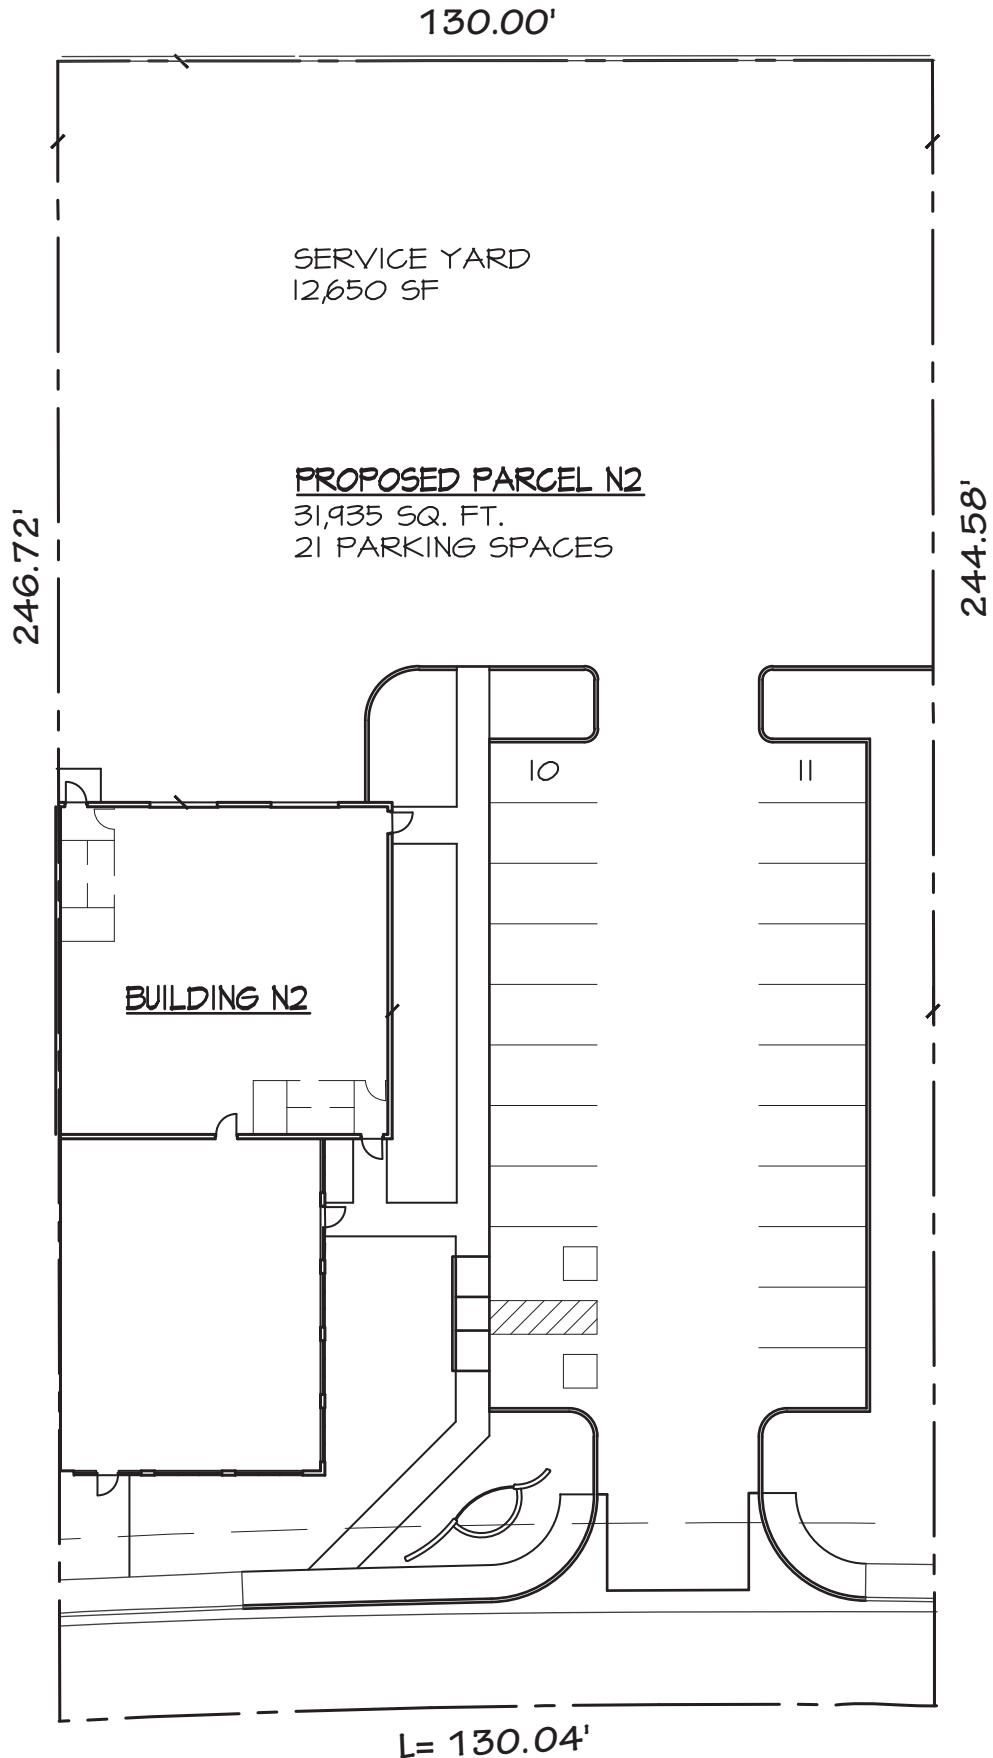

6902 E VIA NORTHGATE

Trudy Licano (Owner/Agent)
(480) 830-2220 (480) 325-1500 (602) 329-5552 Cell
6903 E Parkway Norte • Mesa, AZ 85212
www.gatewaynorte.com