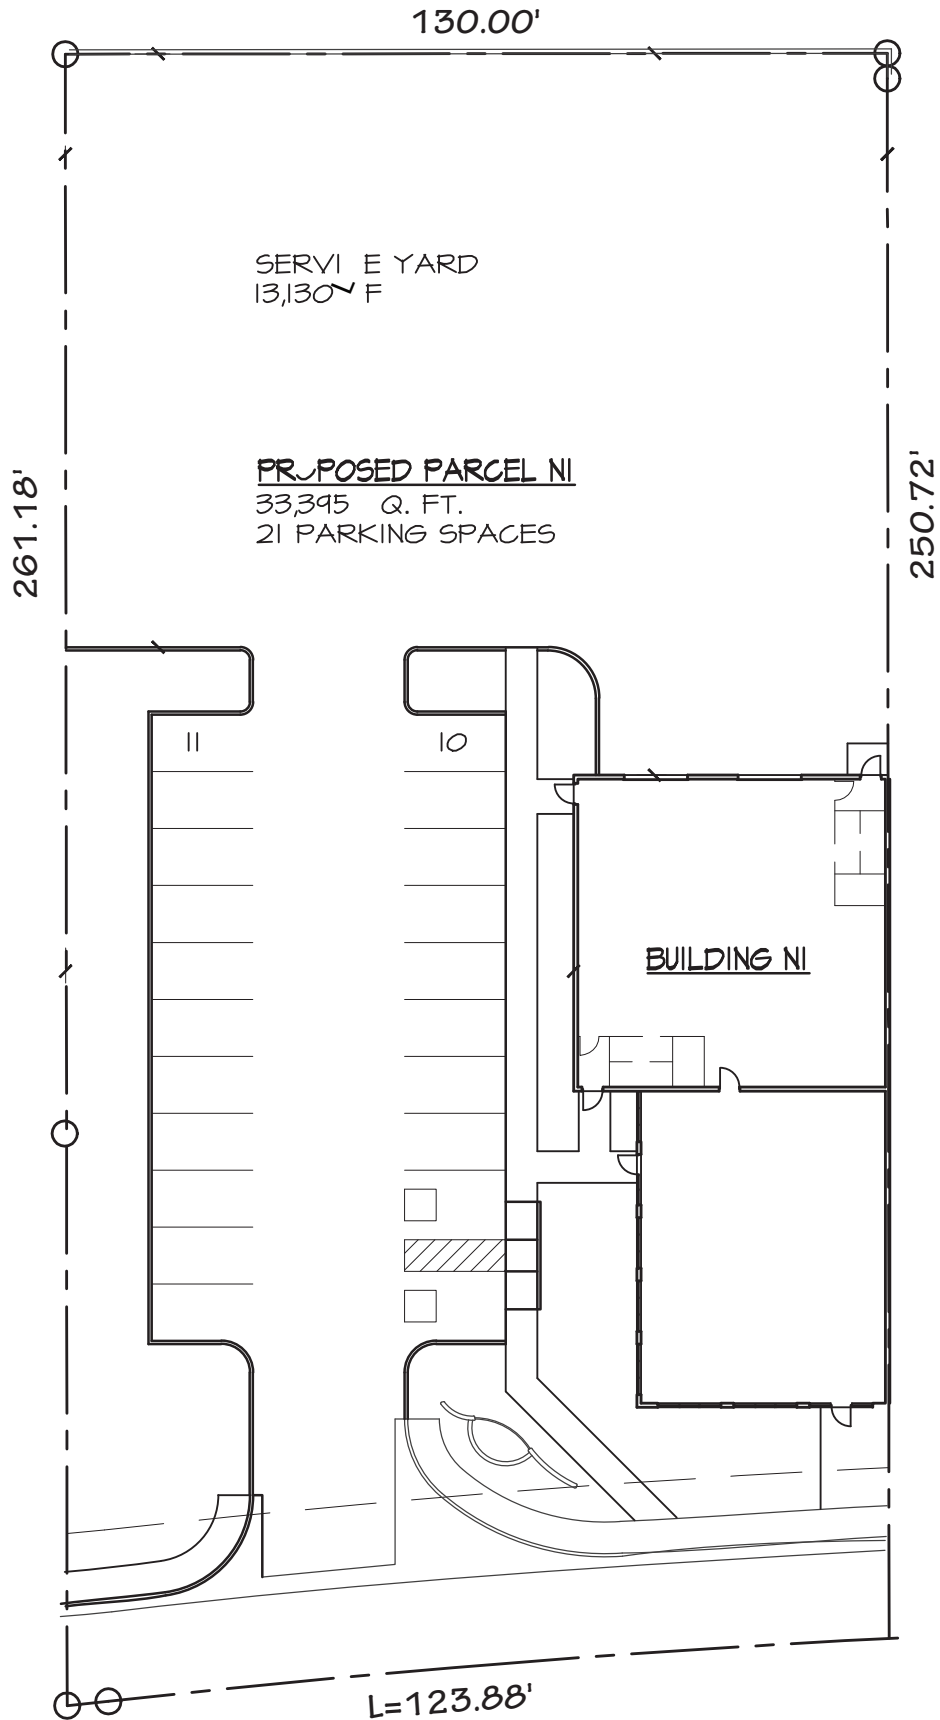

6856 E VIA NORTHGATE

Trudy Licano (Owner/Agent)
(480) 830-2220 (480) 325-1500 (602) 329-5552 Cell
6903 E Parkway Norte • Mesa, AZ 85212
www.gatewaynorte.com