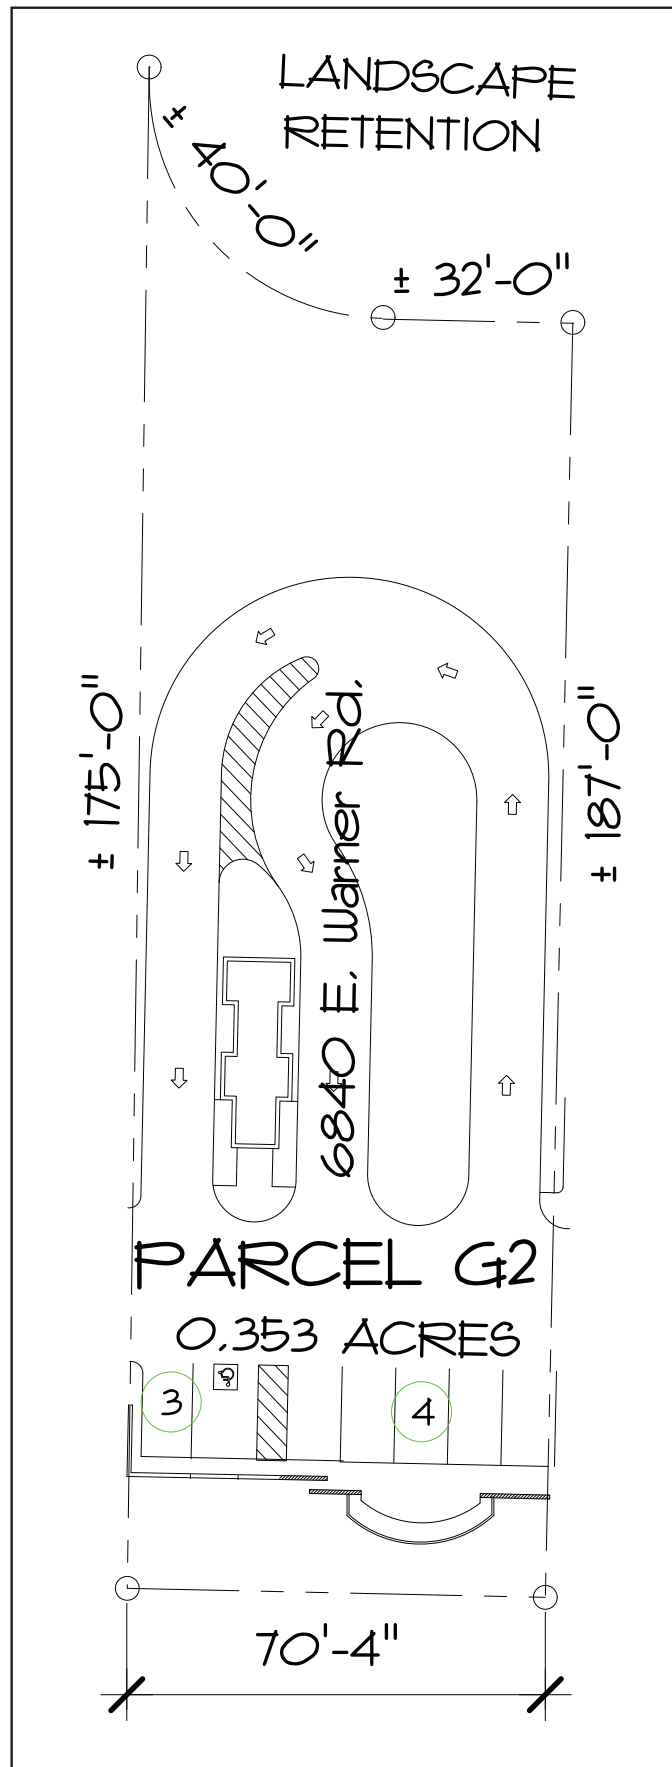

6840 E WARNER RD. MESA, AZ 85212

Trudy Licano (Owner/Agent)
(480) 830-2220 (480) 325-1500 (602) 329-5552 Cell
6903 E Parkway Norte • Mesa, AZ 85212
www.gatewaynorte.com